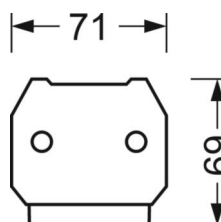

## Механика

цвет корпуса	белый стандартный для электротехники RAL 9016
размеры (LxWxH/DxH)	1531mm x 55mm x 37mm
вес (нетто)	1.9kg
Вид монтажа	сборка трековых систем

## DEEP-LINK

<https://www.regiolux.de/ru/article/18650204100>

Ссылка	LED 6000lm 840
ηLB	100 %
Φ ↓/↑	98 % / 2 %
UGR поп./вдоль	17.1 / 20.4

размеры

L	1531 mm	Длина
B	55 mm	Ширина
H	37 mm	Высота