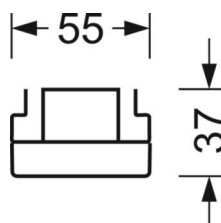

## Механика

цвет корпуса	белый стандартный для электротехники RAL 9016
размеры (LxWxH/DxH)	1531mm x 55mm x 37mm
вес (нетто)	1.9kg
Вид монтажа	сборка трековых систем

## DEEP-LINK

<https://www.regiolux.de/ru/article/18650204100>

Ссылка	LED 6000lm 840
ηLB	100 %
Φ ↓/↑	98 % / 2 %
UGR поп./вдоль	17.1 / 20.4

размеры

L	1531 mm	Длина
B	55 mm	Ширина
H	37 mm	Высота