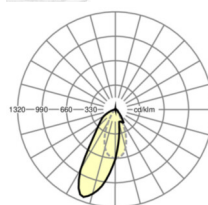

## Оптика

Оснастка	LED, цветопередача/оттенок света CRI ≥ 80 / 4000K
Допуск для координаты цветности (MacAdam)	3SDCM
Фотобиологическая безопасность (светильник)	RG1
Номинальный световой поток	6026lm
Срок службы LED	50000h L80/B10 (Tq 40°C)
светоотдача светильников	161lm/W
Угол излучения	20°
UGR поп./вдоль	17.1 / 20.4

## Механика

цвет корпуса	белый стандартный для электротехники RAL 9016
размеры (LxWxH/DxH)	1531mm x 55mm x 37mm
вес (нетто)	1.9kg
Вид монтажа	сборка трековых систем

## DEEP-LINK

<https://www.regiolux.de/ru/article/18650204100>

Ссылка	LED 6000lm 840
ηLB	100 %
Φ ↓/↑	98 % / 2 %
UGR поп./вдоль	17.1 / 20.4

размеры

L	1531 mm	Длина
B	55 mm	Ширина
H	37 mm	Высота